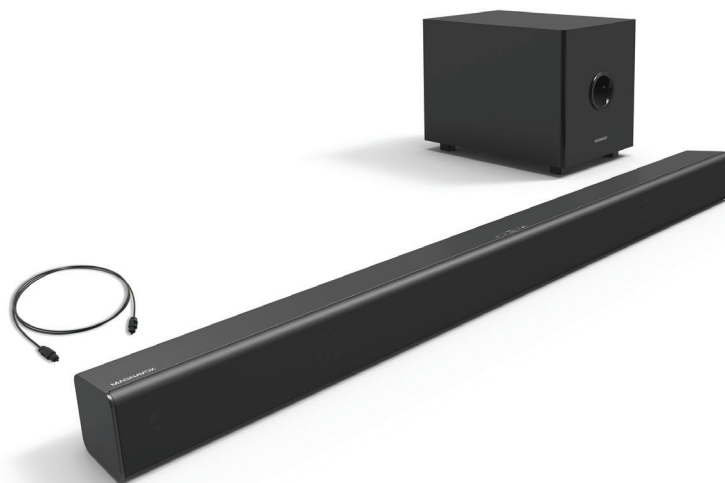

## MSB4620

Barra de sonido de 2.1 canales con subwoofer inalámbrico

Transmite música de forma inalámbrica desde tu teléfono inteligente o tableta a través de Bluetooth®

- **50W total (Barra de sonido 40W, Subwoofer 40W)**
- **Subwoofer externo con Altavoz Dinámico de graves para un sonido profundo**
- **Modos de sonido preestablecidos (STANDARD, SPORTS, MUSIC, MOVIE, NEWS)**
- **Modo nocturno optimizado para entornos de escucha tranquila**
- **Audio Dolby para sonido envolvente rico, claro e inmersivo**
- **Transmisión de música inalámbrica a través de Bluetooth**
- **Reproducción USB (archivos WAV)**
- **Montable a la pared (material para montaje no incluido)**

## MSB4620/F8 2.1ch Soundbar with Wireless Subwoofer

#### Sonido

- Potencia total (RMS): 80 W
- Ajustes de ecualizador: Movie, Music, News, Sports, Standard
- Altavoz Subwoofer: 5 pulgadas
- Tipo de Subwoofer: Activo

#### Conveniencia

- Indicador LED: Bluetooth/Pair/Volumen: Azul, Line-in/USB/Optical/Aux: Ambar, Coaxial: Verde
- Montable a la pared